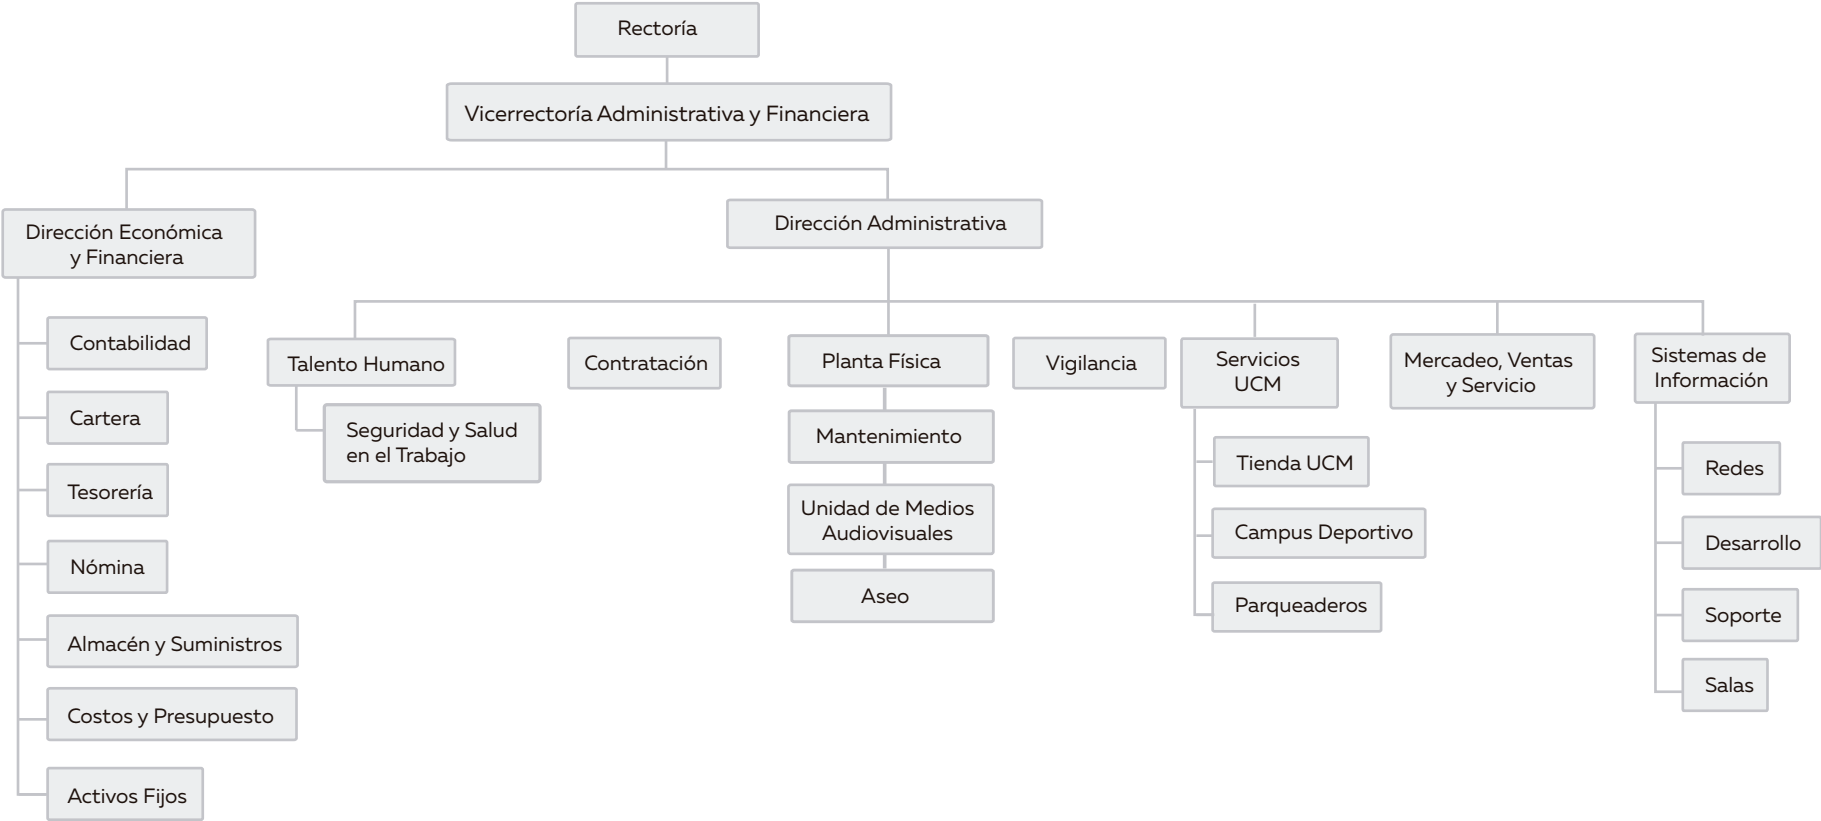

ESTRUCTURA ACADÉMICO ADMINISTRATIVA

Universidad[®]
Católica
de Manizales

VIGILADA MINEDUCACIÓN

Estructura Académica y Administrativa

Estructura General

Estructura Académica y Administrativa

Estructura Rectoría

Estructura Académica y Administrativa

Estructura Vicerrectoría Administrativa y Financiera

Estructura Académica y Administrativa

Estructura Vicerrectoría Académica

Estructura Académica y Administrativa

Dirección de Investigaciones y Posgrados

Estructura Académica y Administrativa

Facultad de Administración

Estructura Académica y Administrativa

Facultad de Educación

Estructura Académica y Administrativa

Facultad de Ciencias Sociales, Humanidades y Teología

Estructura Académica y Administrativa

Facultad de Ciencias de la Salud

Estructura Académica y Administrativa

Facultad de Ingeniería y Arquitectura

Estructura Académica y Administrativa

Vicerrectoría de Bienestar y Pastoral Universitaria