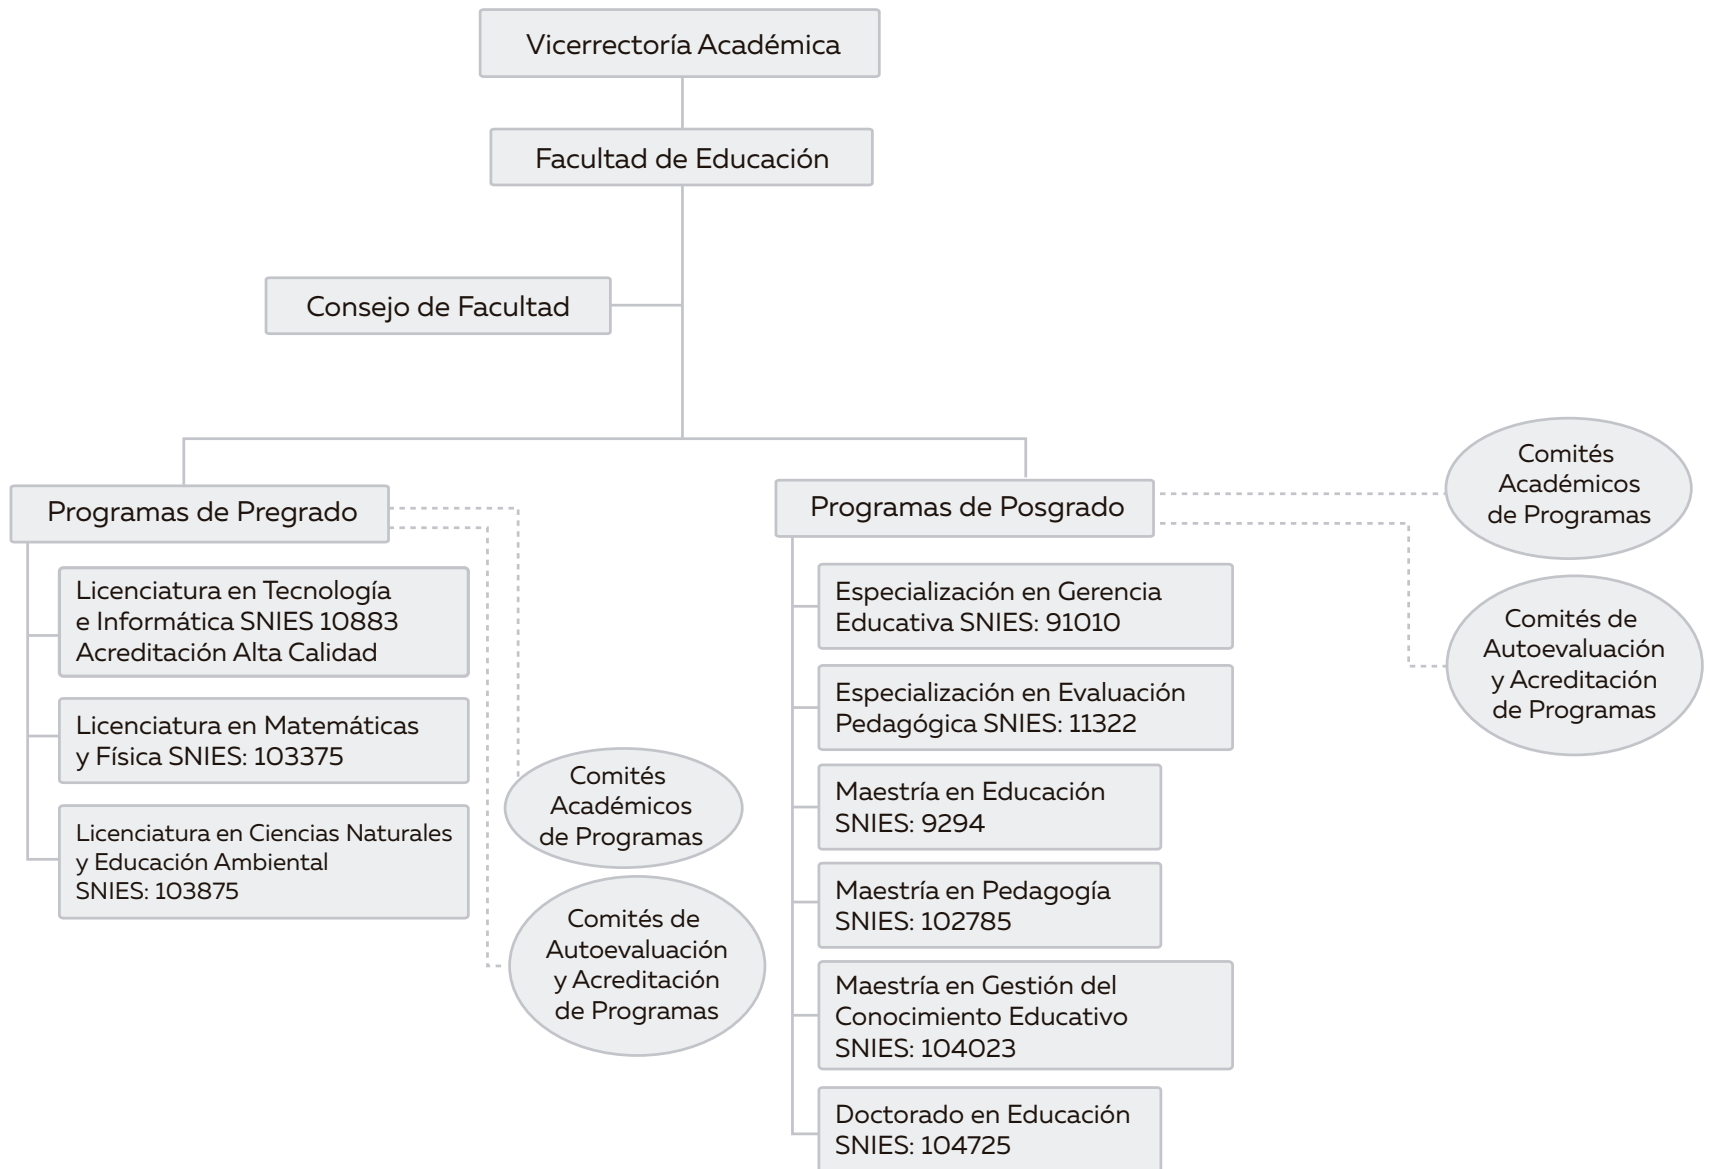

ESTRUCTURA ACADÉMICO ADMINISTRATIVA

Universidad[®]
Católica
de Manizales

VIGILADA MINEDUCACIÓN

Estructura Académica y Administrativa

Estructura General

Estructura Académica y Administrativa

Estructura Rectoría

Estructura Académica y Administrativa

Estructura Vicerrectoría Administrativa y Financiera

Estructura Académica y Administrativa

Estructura Vicerrectoría Académica

Estructura Académica y Administrativa

Dirección de Investigaciones y Posgrados

Estructura Académica y Administrativa

Facultad de Administración

Estructura Académica y Administrativa

Facultad de Educación

Estructura Académica y Administrativa

Facultad de Ciencias Sociales, Humanidades y Teología

Estructura Académica y Administrativa

Facultad de Ciencias de la Salud

Estructura Académica y Administrativa

Facultad de Ingeniería y Arquitectura

Estructura Académica y Administrativa

Vicerrectoría de Bienestar y Pastoral Universitaria